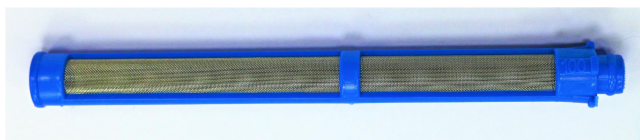

Коммерческое предложение от 30.05.2026

Фильтр 100 меш ХТR7 и ХТR5

Цена 1 шт.

С НДС (20%) Р.

360 руб.

Характеристики

Описание

Фильтр FM2016 в ручке пистолета XTR7 и XTR5 – ваш надежный союзник в обеспечении чистоты и качественного нанесения краски. Синий корпус с сеткой 100 mesh гарантирует высокоточную фильтрацию краски, улавливая даже мельчайшие частицы и предотвращая засорение вашей системы.

Легкий, компактный и легко устанавливаемый в ручку пистолета XTR7 и XTR5, этот фильтр обеспечивает эффективную защиту вашего инструмента от загрязнений. Выполненный из качественных материалов, фильтр FM2016 обеспечивает долгий срок службы и надежную работу.

С ярким синим цветом и точной 100 mesh сеткой, этот фильтр не только обеспечивает чистоту, но и придает стильный вид вашему пистолету. Идеальное решение для тех, кто стремится к высокому качеству окраски и бесперебойной производительности инструмента. С фильтром FM2016 процесс нанесения краски становится максимально удобным, эффективным и беззаботным.